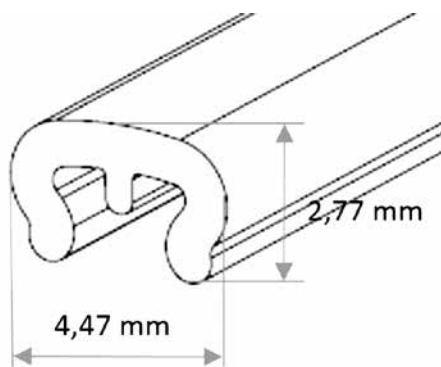

Кабель-канал 3M™ Clear Track на запатентованной клейкой основе 3M не требует ни специальных креплений, ни нагрева, ни жидких клеев, ни громоздких направляющих. Для закрепления кабель-канала просто удалите защитную пленку с клеящегося покрытия и приложите его к поверхности рядом с потолком или плинтусом.*

КОНСТРУКЦИЯ КАБЕЛЬ-КАНАЛА 3M™ CLEAR TRACK И КРЫШКИ CLEAR TRACK COVER

Схема кабель-канала

Крышка (выполнена из ПВХ UL94 V0)

- 1. Кабель-канал (полипропилен)
- 2. Прозрачная акриловая VNB лента
- 3. Лайнер(ПВХ)

Волокно 3M™ Clear Fiber в буфере 900 мкм удобно укладывать в канал 3M™ Clear Track с помощью специального монтажного инструмента 3M™ Clear Track Fiber Installation. Гибкая конструкция канала Clear Track позволяет легко огибать углы поверхности любой формы. Уникальное устройство оптического волокна и качественная клеящаяся поверхность обеспечивают длительный срок службы оптического волокна.