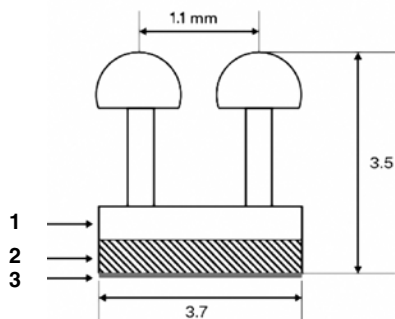

Кабель-канал 3M™ Clear Track на запатентованной клейкой основе 3M не требует ни специальных креплений, ни нагрева, ни жидких клеев, ни громоздких направляющих. Для закрепления кабель-канала просто удалите защитную пленку с клеящегося покрытия и приложите его к поверхности рядом с потолком или плинтусом.*

КОНСТРУКЦИЯ КАБЕЛЬ-КАНАЛА 3M™ CLEAR TRACK И КРЫШКИ CLEAR TRACK COVER

Схема кабель-канала

Крышка (выполнена из ПВХ UL94 V0)

- 1. Кабель-канал (полипропилен)
- 2. Прозрачная акриловая VNB лента
- 3. Лайнер(ПВХ)

Волокно 3M™ Clear Fiber в буфере 900 мкм удобно укладывать в канал 3M™ Clear Track с помощью специального монтажного инструмента 3M™ Clear Track Fiber Installation. Гибкая конструкция канала Clear Track позволяет легко огибать углы поверхности любой формы. Уникальное устройство оптического волокна и качественная клеящаяся поверхность обеспечивают длительный срок службы оптического волокна.